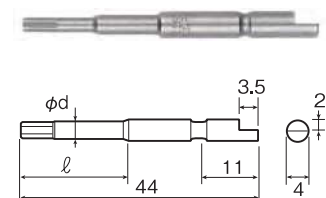

**BITS FOR PRECISION SCREW**

EPD No.	Model No.	PH	$\phi d$	$l$	L
482901	D71 +00x1.5x44	00	1.5	20	44
482902	D71 +00x1.5x64	00	1.5	20	64
446293	EPH204	00	2	20	64
446290	EPH201	0	1.8	20	44
446291	EPH202	0	1.8	20	64
482911	D71 +0x2x44	0	2.0	20	44
482912	D71 +0x2x64	0	2.0	20	64
446294	EPH205	0	2.5	20	44
446295	EPH206	0	2.5	20	64
482921	D71 +1x3x44	1	3	20	44
482922	D71 +1x3x64	1	3	20	64
446298	EPH209	1	4	-	44
446299	EPH210	1	4	-	64
446300	EPH211	2	4	-	44
446301	EPH212	2	4	-	64

EDP No.	Model No.	PZ	$\phi d$	$l$	L
447422	D71 PZ0x44	0	2.5	20	44
447423	D71 PZ0x64	0	2.5	20	64
447424	D71 PZ1x44	1	4	-	44
447425	D71 PZ1x64	1	4	-	64

EDP No.	Model No.	w	t	$l$	L
446303	EPL221	2	0.3	20	44
446304	EPL222	2.5	0.3	20	44
446305	EPL223	3	0.4	20	44
446306	EPL224	4	0.5	-	44

EDP No.	Model No.	H	$\phi d$	$l$	L
446308	EHW231	H1.5	3	20	44
446309	EHW232	H2	3	20	44
446310	EHW233	H2.5	3.5	20	44
446311	EHW234	H3	4	-	44

EDP No.	Model No.	A/F	$\phi D$	$l$	L
446312	EBX241	A/F2.3	4	5	44
446313	EBX242	A/F2.5	4	5	44
446314	EBX243	A/F3	5	8	44
446315	EBX244	A/F4	7	10	44
446316	EBX245	A/F4.5	7	10	44
446317	EBX246	A/F5	8	15	44
446318	EBX247	A/F5.5	8	15	44

### BITS FOR PRECISION SCREW

EDP No.	Model No.	T	$\phi$ d	$\ell$	L
635601	D71 T1x44	T1	1.5	20	44
635602	D71 T2x44	T2	1.5	20	44
635603	D71 T3x44	T3	1.7	20	44
635604	D71 T4x44	T4	1.8	20	44
446319	ETX250	T5	4	-	44
446320	ETX251	T5	4	-	64
446322	ETX253	T6	4	-	64
635608	D71 T8x44	T8	3	20	44
446323	ETX254	T8H	4	-	44
446324	ETX255	T8H	4	-	64
635609	D71 T9x44	T9	3	20	44
446325	ETX256	T10H	4	-	44
446326	ETX257	T10H	4	-	64
446328	ETX259	T15H	4	-	64