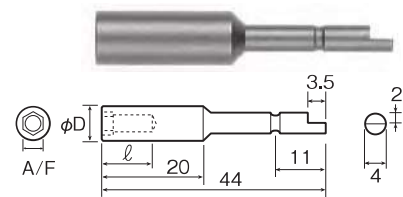

**BITS FOR PRECISION SCREW**

EPD No.	Model No.	PH	$\phi d$	$l$	L
482901	D71 +00x1.5x44	00	1.5	20	44
482902	D71 +00x1.5x64	00	1.5	20	64
446293	EPH204	00	2	20	64
446290	EPH201	0	1.8	20	44
446291	EPH202	0	1.8	20	64
482911	D71 +0x2x44	0	2.0	20	44
482912	D71 +0x2x64	0	2.0	20	64
446294	EPH205	0	2.5	20	44
446295	EPH206	0	2.5	20	64
482921	D71 +1x3x44	1	3	20	44
482922	D71 +1x3x64	1	3	20	64
446298	EPH209	1	4	-	44
446299	EPH210	1	4	-	64
446300	EPH211	2	4	-	44
446301	EPH212	2	4	-	64

EDP No.	Model No.	PZ	$\phi d$	$l$	L
447422	D71 PZ0x44	0	2.5	20	44
447423	D71 PZ0x64	0	2.5	20	64
447424	D71 PZ1x44	1	4	-	44
447425	D71 PZ1x64	1	4	-	64

EDP No.	Model No.	w	t	$l$	L
446303	EPL221	2	0.3	20	44
446304	EPL222	2.5	0.3	20	44
446305	EPL223	3	0.4	20	44
446306	EPL224	4	0.5	-	44

EDP No.	Model No.	H	$\phi d$	$l$	L
446308	EHW231	H1.5	3	20	44
446309	EHW232	H2	3	20	44
446310	EHW233	H2.5	3.5	20	44
446311	EHW234	H3	4	-	44

EDP No.	Model No.	A/F	$\phi D$	$l$	L
446312	EBX241	A/F2.3	4	5	44
446313	EBX242	A/F2.5	4	5	44
446314	EBX243	A/F3	5	8	44
446315	EBX244	A/F4	7	10	44
446316	EBX245	A/F4.5	7	10	44
446317	EBX246	A/F5	8	15	44
446318	EBX247	A/F5.5	8	15	44

### BITS FOR PRECISION SCREW

EDP No.	Model No.	T	$\phi$ d	$\ell$	L
635601	D71 T1x44	T1	1.5	20	44
635602	D71 T2x44	T2	1.5	20	44
635603	D71 T3x44	T3	1.7	20	44
635604	D71 T4x44	T4	1.8	20	44
446319	ETX250	T5	4	-	44
446320	ETX251	T5	4	-	64
446322	ETX253	T6	4	-	64
635608	D71 T8x44	T8	3	20	44
446323	ETX254	T8H	4	-	44
446324	ETX255	T8H	4	-	64
635609	D71 T9x44	T9	3	20	44
446325	ETX256	T10H	4	-	44
446326	ETX257	T10H	4	-	64
446328	ETX259	T15H	4	-	64