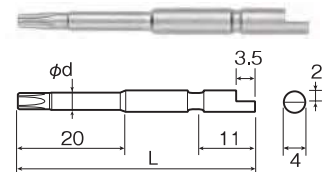

### BITS FOR PRECISION SCREW

EDP No.	Model No.	T	$\phi$ d	$\ell$	L
635601	D71 T1x44	T1	1.5	20	44
635602	D71 T2x44	T2	1.5	20	44
635603	D71 T3x44	T3	1.7	20	44
635604	D71 T4x44	T4	1.8	20	44
446319	ETX250	T5	4	-	44
446320	ETX251	T5	4	-	64
446322	ETX253	T6	4	-	64
635608	D71 T8x44	T8	3	20	44
446323	ETX254	T8H	4	-	44
446324	ETX255	T8H	4	-	64
635609	D71 T9x44	T9	3	20	44
446325	ETX256	T10H	4	-	44
446326	ETX257	T10H	4	-	64
446328	ETX259	T15H	4	-	64

**TORX**<sup>®</sup>

**TORX**<sup>®</sup>  
TAMPER PROOF

EDP No.	Model No.	IP	$\phi$ d	$\ell$	L
447402	D71 4IPx44	4IP	1.8	20	44
447403	D71 4IPx64	4IP	1.8	20	64
447404	D71 5IPx44	5IP	2	20	44
447405	D71 5IPx64	5IP	2	20	64
447406	D71 6IPx44	6IP	2.5	20	44
447407	D71 6IPx64	6IP	2.5	20	64
447408	D71 8IPx44	8IP	3	20	44
447409	D71 8IPx64	8IP	3	20	64
447410	D71 10IPx44	10IP	3	20	44
447411	D71 10IPx64	10IP	3	20	64