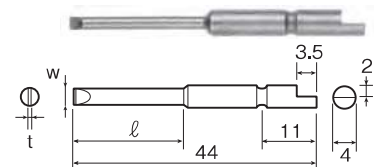

**BITS FOR PRECISION SCREW**

EPD No.	Model No.	PH	$\phi d$	$l$	L
482901	D71 +00x1.5x44	00	1.5	20	44
482902	D71 +00x1.5x64	00	1.5	20	64
446293	EPH204	00	2	20	64
446290	EPH201	0	1.8	20	44
446291	EPH202	0	1.8	20	64
482911	D71 +0x2x44	0	2.0	20	44
482912	D71 +0x2x64	0	2.0	20	64
446294	EPH205	0	2.5	20	44
446295	EPH206	0	2.5	20	64
482921	D71 +1x3x44	1	3	20	44
482922	D71 +1x3x64	1	3	20	64
446298	EPH209	1	4	-	44
446299	EPH210	1	4	-	64
446300	EPH211	2	4	-	44
446301	EPH212	2	4	-	64

EDP No.	Model No.	PZ	$\phi d$	$l$	L
447422	D71 PZ0x44	0	2.5	20	44
447423	D71 PZ0x64	0	2.5	20	64
447424	D71 PZ1x44	1	4	-	44
447425	D71 PZ1x64	1	4	-	64

EDP No.	Model No.	w	t	$l$	L
446303	EPL221	2	0.3	20	44
446304	EPL222	2.5	0.3	20	44
446305	EPL223	3	0.4	20	44
446306	EPL224	4	0.5	-	44

EDP No.	Model No.	H	$\phi d$	$l$	L
446308	EHW231	H1.5	3	20	44
446309	EHW232	H2	3	20	44
446310	EHW233	H2.5	3.5	20	44
446311	EHW234	H3	4	-	44

EDP No.	Model No.	A/F	$\phi D$	$l$	L
446312	EBX241	A/F2.3	4	5	44
446313	EBX242	A/F2.5	4	5	44
446314	EBX243	A/F3	5	8	44
446315	EBX244	A/F4	7	10	44
446316	EBX245	A/F4.5	7	10	44
446317	EBX246	A/F5	8	15	44
446318	EBX247	A/F5.5	8	15	44

### BITS FOR PRECISION SCREW

EDP No.	Model No.	T	$\phi$ d	$\ell$	L
635601	D71 T1x44	T1	1.5	20	44
635602	D71 T2x44	T2	1.5	20	44
635603	D71 T3x44	T3	1.7	20	44
635604	D71 T4x44	T4	1.8	20	44
446319	ETX250	T5	4	-	44
446320	ETX251	T5	4	-	64
446322	ETX253	T6	4	-	64
635608	D71 T8x44	T8	3	20	44
446323	ETX254	T8H	4	-	44
446324	ETX255	T8H	4	-	64
635609	D71 T9x44	T9	3	20	44
446325	ETX256	T10H	4	-	44
446326	ETX257	T10H	4	-	64
446328	ETX259	T15H	4	-	64